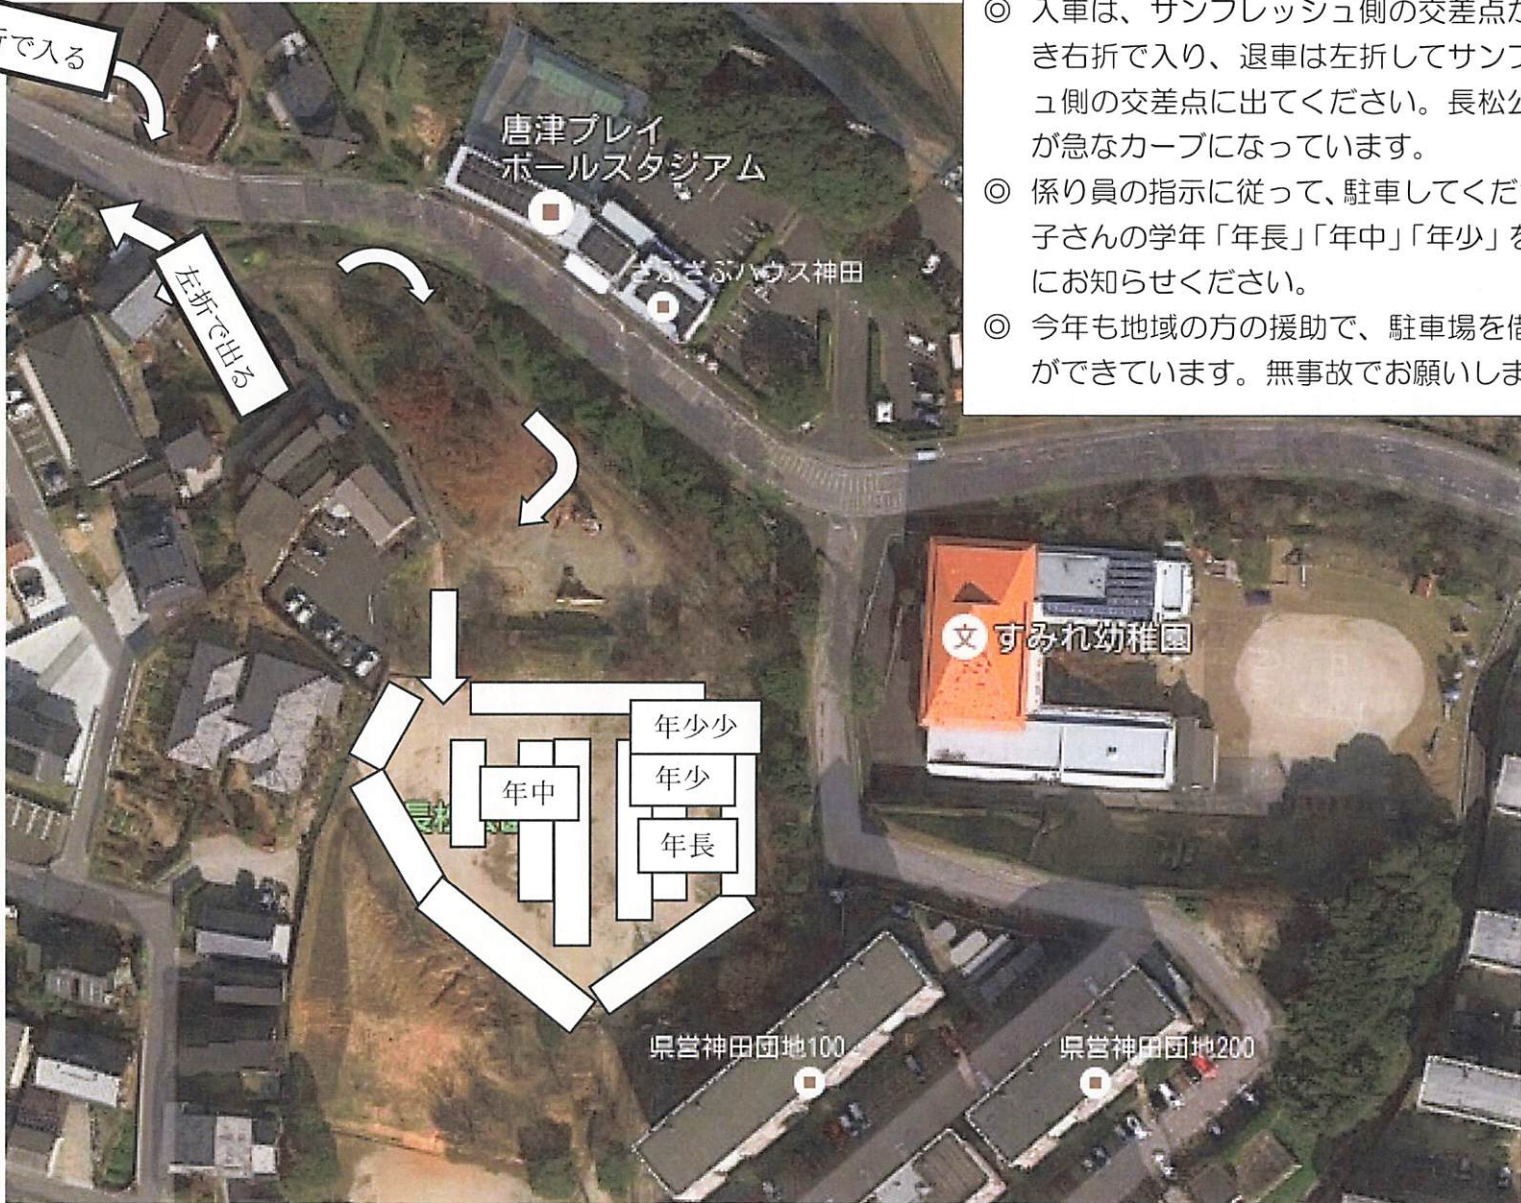

(長松公園運動広場 駐車場 出入り時間) ※車は、長松公園運動広場に駐車して下さい。

○年少少・年少	→入り	9:45～10:00	出	11:15～11:30
○年中	→入り	11:00～11:15	出	12:15～12:30
○年長	→入り	12:30～12:45	出	13:45～14:00

切り取り線

※記入をして、来園時に受付(門前)に提出して下さい。(園児氏名) 組

*	(例) 参観者名	(体温)	℃	*	(体温)	℃
*		(体温)	℃	*	(体温)	℃
*		(体温)	℃	*	(体温)	℃

- ◎ 入車は、サンフレッシュ側の交差点から近づき右折で入り、退車は左折してサンフレッシュ側の交差点に出てください。長松公園入口が急なカーブになっています。
- ◎ 係り員の指示に従って、駐車してください。お子さんの学年「年長」「年中」「年少」を係り員にお知らせください。
- ◎ 今年も地域の方の援助で、駐車場を借りる事ができています。無事故でお願いします。

右折で入る

左折で出る

唐津プレイ  
ボールスタジアム