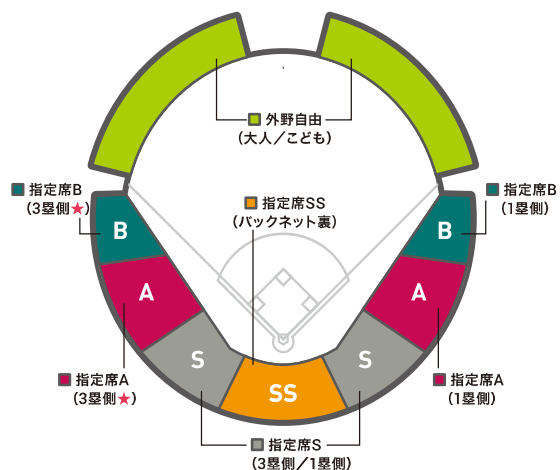

セブンチケット

- インターネット <http://7ticket.jp/sp/giants/> (会員登録(無料)が必要)

- 店頭 セブン-イレブン店舗内マルチコピー機(セブンチケットを選択)

車いす席の販売

2月25日(土)午前10時販売開始。先着順。定数12席に達し次第終了。※付き添いは1人まで。付き添い者も同額。
【販売所】佐賀県立森林公園管理事務所 0952-25-8668 午前9時~午後5時

座席・料金 (税込)

指定席SS (バックネット裏)	¥ 7,000
指定席S (1塁側/3塁側)	¥ 6,000
指定席A (1塁側/3塁側★)	¥ 5,000
指定席B (1塁側/3塁側★)	¥ 4,000
外野自由 (大人)	¥ 2,000
外野自由 (こども)	¥ 1,000
車いす席 (付き添い者も同額)	¥ 6,000

指定席A 3塁側

指定席B 3塁側

マフラー
タオル付き

有料駐車場のご案内